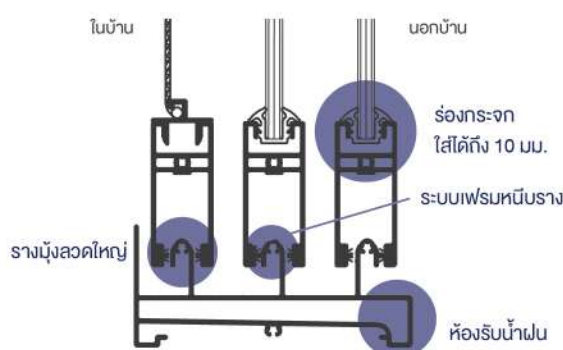

**บานเลื่อน รุ่น X10**

- ✔ กังยูโร ป้องกันน้ำ เสียง ลม อากาศ ไหลเข้าสู่ภายในได้ดี
- ✔ กันแมลงเข้าช่องระหว่างบานได้
- ✔ ป้องกันการกัดแวงของโจรส
- ✔ เลื่อนง่าย ไม่ฝืด ไม่ตกราง ด้วยระบบล้อตลับ
- ✔ ใสกระจกได้ 5-8 มม.

กว้าง 4 มม.  
ระบบกังยูโร ป้องกันน้ำ เสียง ลม อากาศ ไหลเข้าสู่ภายในได้ดี

**บานเลื่อน รุ่น X20**

- ✔ ระบบยูโร ป้องกันน้ำ เสียง ลม อากาศ ไหลเข้าสู่ภายในได้ดี
- ✔ ระบบรางกันน้ำ รับปริมาณน้ำที่มาพร้อมลมได้ถึง 230 Pa
- ✔ รับแรงลมได้ถึง 2000 Pa, ชุดประตูรับแรงลมได้ถึง 1200 Pa
- ✔ ลดการสูญเสียความเย็นออกจากภายในอาคาร
- ✔ ลดการไหลเข้าของฝุ่นจากภายนอก ลดเสียงดัง
- ✔ มือจับและตัวล็อกได้ทั้งแบบล็อกจุดเดียว และล็อกหลายจุด
- ✔ กันแมลงลอดเข้าช่องระหว่างบานได้
- ✔ ป้องกันการกัดแวงของโจรส
- ✔ เลื่อนง่าย ไม่ฝืด ไม่ตกราง ด้วยระบบล้อตลับ
- ✔ ใสกระจกได้ 5-10 มม.

กว้าง 4 มม.  
ระบบยูโร 3 ราง ป้องกันน้ำ เสียง ลม อากาศ ไหลเข้าสู่ภายใน

**CASEMENT / บานเปิด, บานกระทุ้ง**

**รุ่น A40**

- ✔ มีระบบกันน้ำ รั่วเข้าบ้าน
- ✔ ป้องกันเสียงและลมเข้ามาตามรูระบายน้ำ
- ✔ มือจับและตัวล็อกได้ทั้งแบบล็อกจุดเดียว และล็อกหลายจุด
- ✔ คิ้วในบ้านป้องกันการกัดแวง
- ✔ ใสกระจกได้ 5-8 มม.