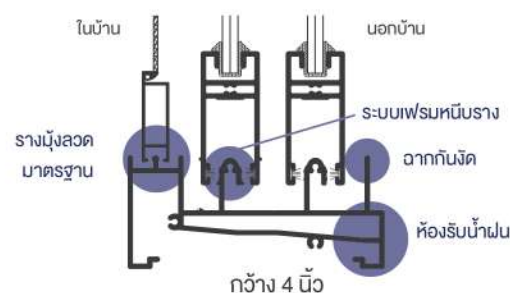

กว้าง 4 มม.
ระบบกังยูโร ป้องกันน้ำ เสียง ลม อากาศ ไหลเข้าสู่ภายในได้ดี

บานเลื่อน รุ่น X20

- ✔ ระบบยูโร ป้องกันน้ำ เสียง ลม อากาศ ไหลเข้าสู่ภายในได้ดี
- ✔ ระบบรางกันน้ำ รับปริมาณน้ำที่มาพร้อมลมได้ถึง 230 Pa
- ✔ รับแรงลมได้ถึง 2000 Pa, ชุดประตูรับแรงลมได้ถึง 1200 Pa
- ✔ ลดการสูญเสียความเย็นออกจากภายในอาคาร
- ✔ ลดการไหลเข้าของฝุ่นจากภายนอก ลดเสียงดัง
- ✔ มือจับและตัวล็อกได้ทั้งแบบล็อกจุดเดียว และล็อกหลายจุด
- ✔ กันแมลงลอดเข้าช่องระหว่างบานได้
- ✔ ป้องกันการกัดแวงของโจรส
- ✔ เลื่อนง่าย ไม่ฝืด ไม่ตกราง ด้วยระบบล้อตลับ
- ✔ ใสกระจกได้ 5-10 มม.