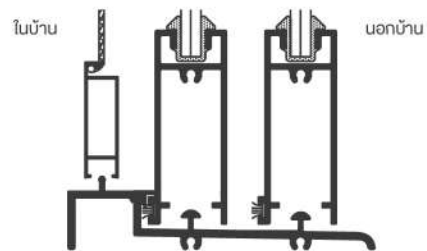

บริษัท ไทยเมทัลคอล อลูมิเนียม เป็นผู้นำอุตสาหกรรมการผลิตอะลูมิเนียม มากกว่า 30 ปี มีตัวแทนจำหน่ายทั่วประเทศ

**บานเลื่อนระบบไทย**

- ✔ ราคาประหยัด
- ✔ หาซื้อได้ทั่วไป
- ✔ ใช้งานอย่างแพร่หลาย

กว้าง 4 มม.  
ระบบไทย ล้อนั่งบนราง เลือกกระจกนิรภัยหรือตันได้